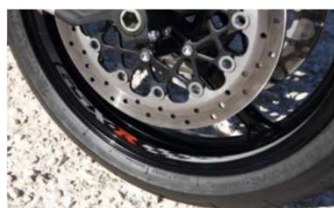

Περιγραφή	Κωδικός	Λισακή τιμή
Αυτοκόλλητη ταινία ζάντας Αυτοκόλλητο με λογότυπο GSX-R, για να προσαρμόσετε την εμφάνιση της μοτοσυκλέτας σας. Σετ από 6 αυτοκόλλητα για έναν τροχό.	990D0-WHEEL-GSX	15,49 €