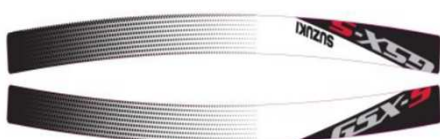

Περιγραφή	Κωδικός	Λισακή τιμή
Διακοσμητικά ζάντας Διακοσμητικά αυτοκόλλητα ζάντας για το εσωτερικό της, 6 τμχ για κάθε τροχό, με το λογότυπο GSX-S	990D0-13KA3-PAD	22,28 €