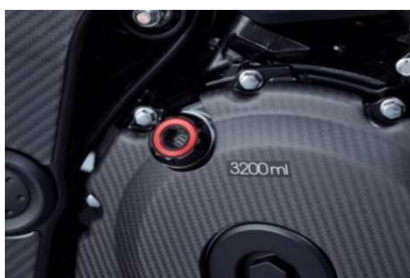

Αξεσουάρ GSX-S750

Way of Life!

Περιγραφή	Κωδικός	Λισακή τιμή
Μπροστινό φτερο από ματ ανθρακόνημα.	990D0-13K90-CRB	283,40 €

Περιγραφή	Κωδικός	Λισακή τιμή
Βάση συστήματος πλοήγησης Η βάση του συστήματος πλοήγησης έχει σύστημα απόσβεσης κραδασμών και είναι συμβατή με αρκετά συστήματα πλοήγησης μοτοσυκλετών.	990D0-31JNB-000	59,42 €