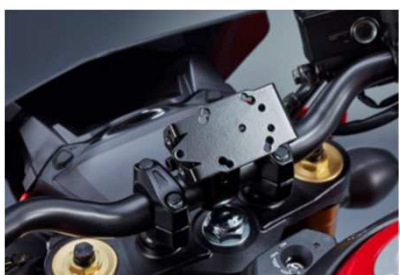

Περιγραφή	Κωδικός	Λισακή τιμή
Βάση συστήματος πλοήγησης Η βάση του συστήματος πλοήγησης έχει σύστημα απόσβεσης κραδασμών και είναι συμβατή με αρκετά συστήματα πλοήγησης μοτοσυκλετών.	990D0-31JNB-000	59,42 €