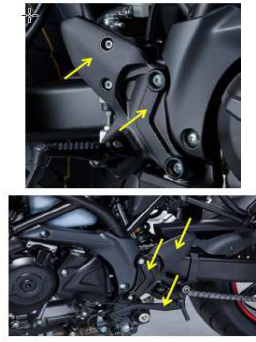

Περιγραφή	Κωδικός	Λισακή τιμή
Προστατευτικό φύλλο Προστατευτικό φύλλο για τη φθορά που προκαλείται από τις αλλαγές του μοχλού ταχυτήτων. Σε μαύρο γραφίτη. Σέτ 5 τμχ.	990D0-18K05-PAD	18,89 €